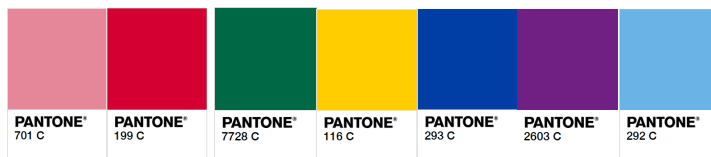

Kleuren protocollaire vlag

Datum 02.03.2016

Hierbij de PMS kleuren van de protocollaire vlag (groen aangepast).

Roze	701c	Theologie
Rood	199c	Rechtsgeleerdheid, Bestuurskunde en Economie
Groen	7728c	Geneeskunde
Geel	116c	Wis- en Natuurkunde
D blauw	293c	Geesteswetenschappen
Paars	2603c	Diergeneeskunde
L blauw	292c	Sociale wetenschappen

De kleuren van links naar rechts zijn de kleuren in de vlag van boven naar beneden.