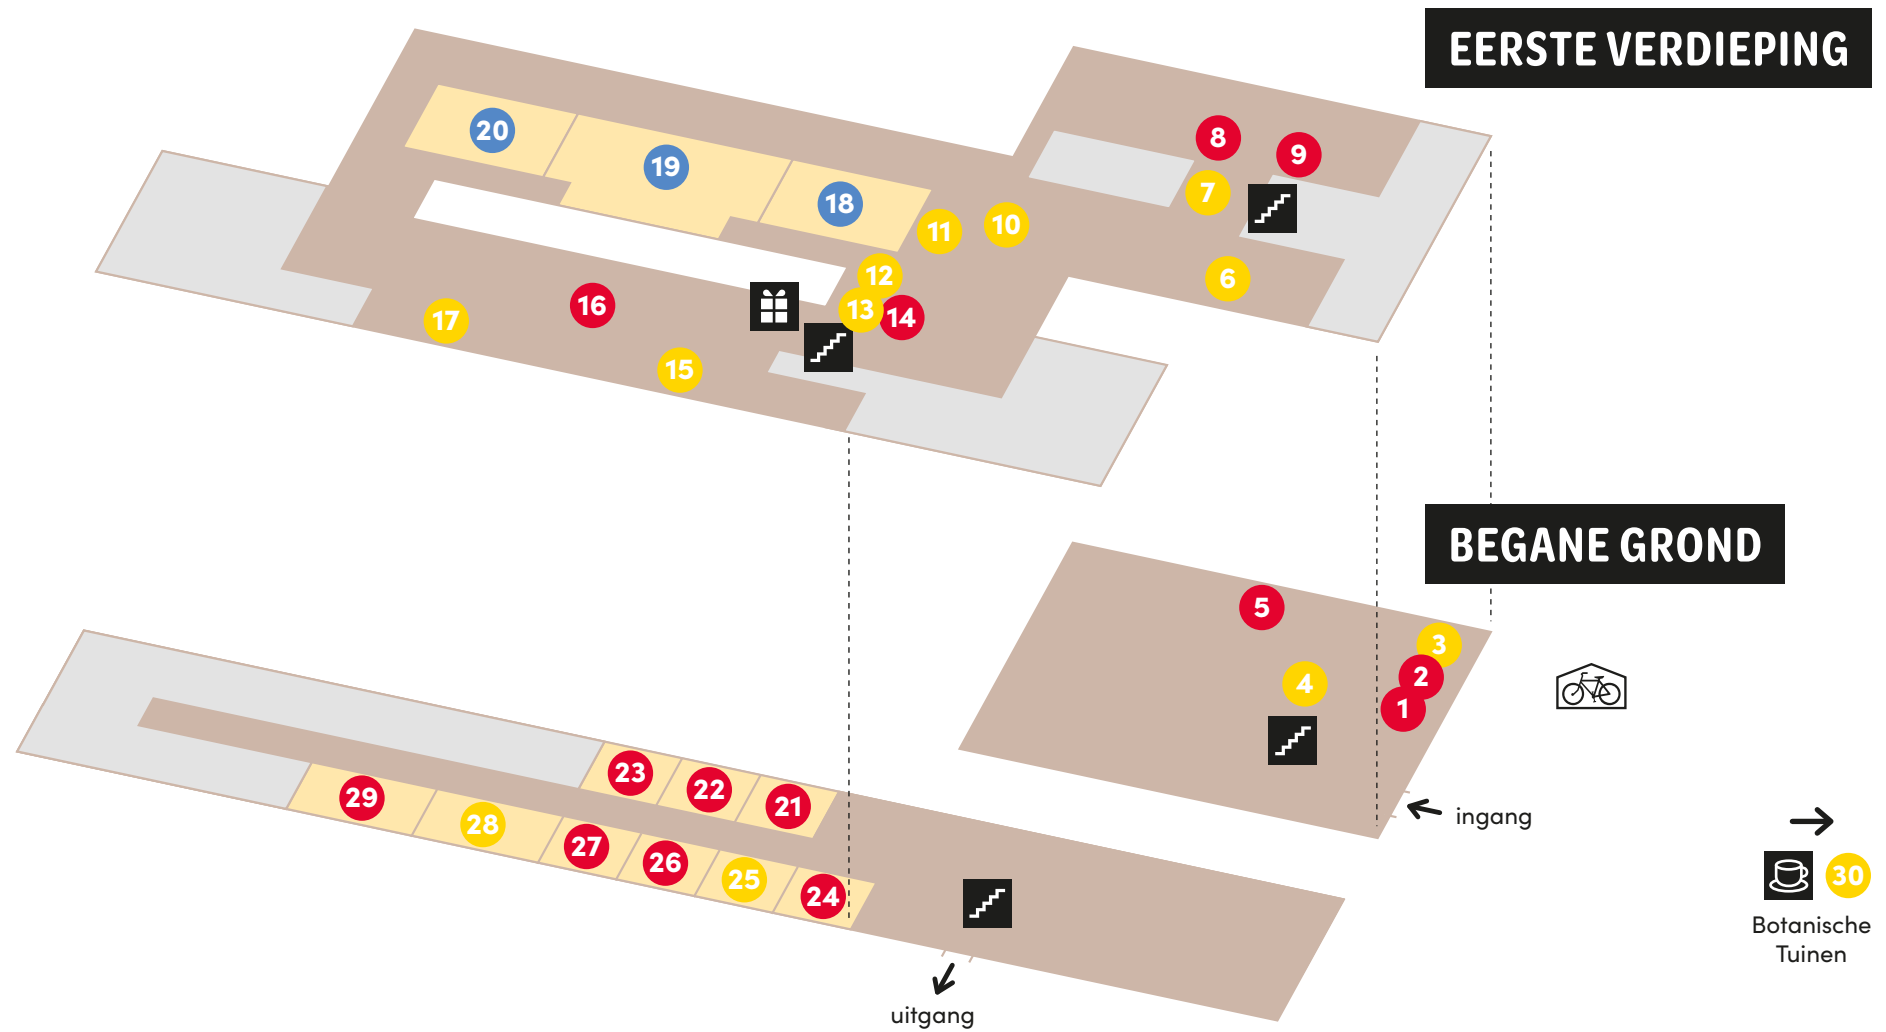

PLATTEGROND KONINGSBERGERGEBOUW

MINI-COLLEGE

WORKSHOP

SPEL