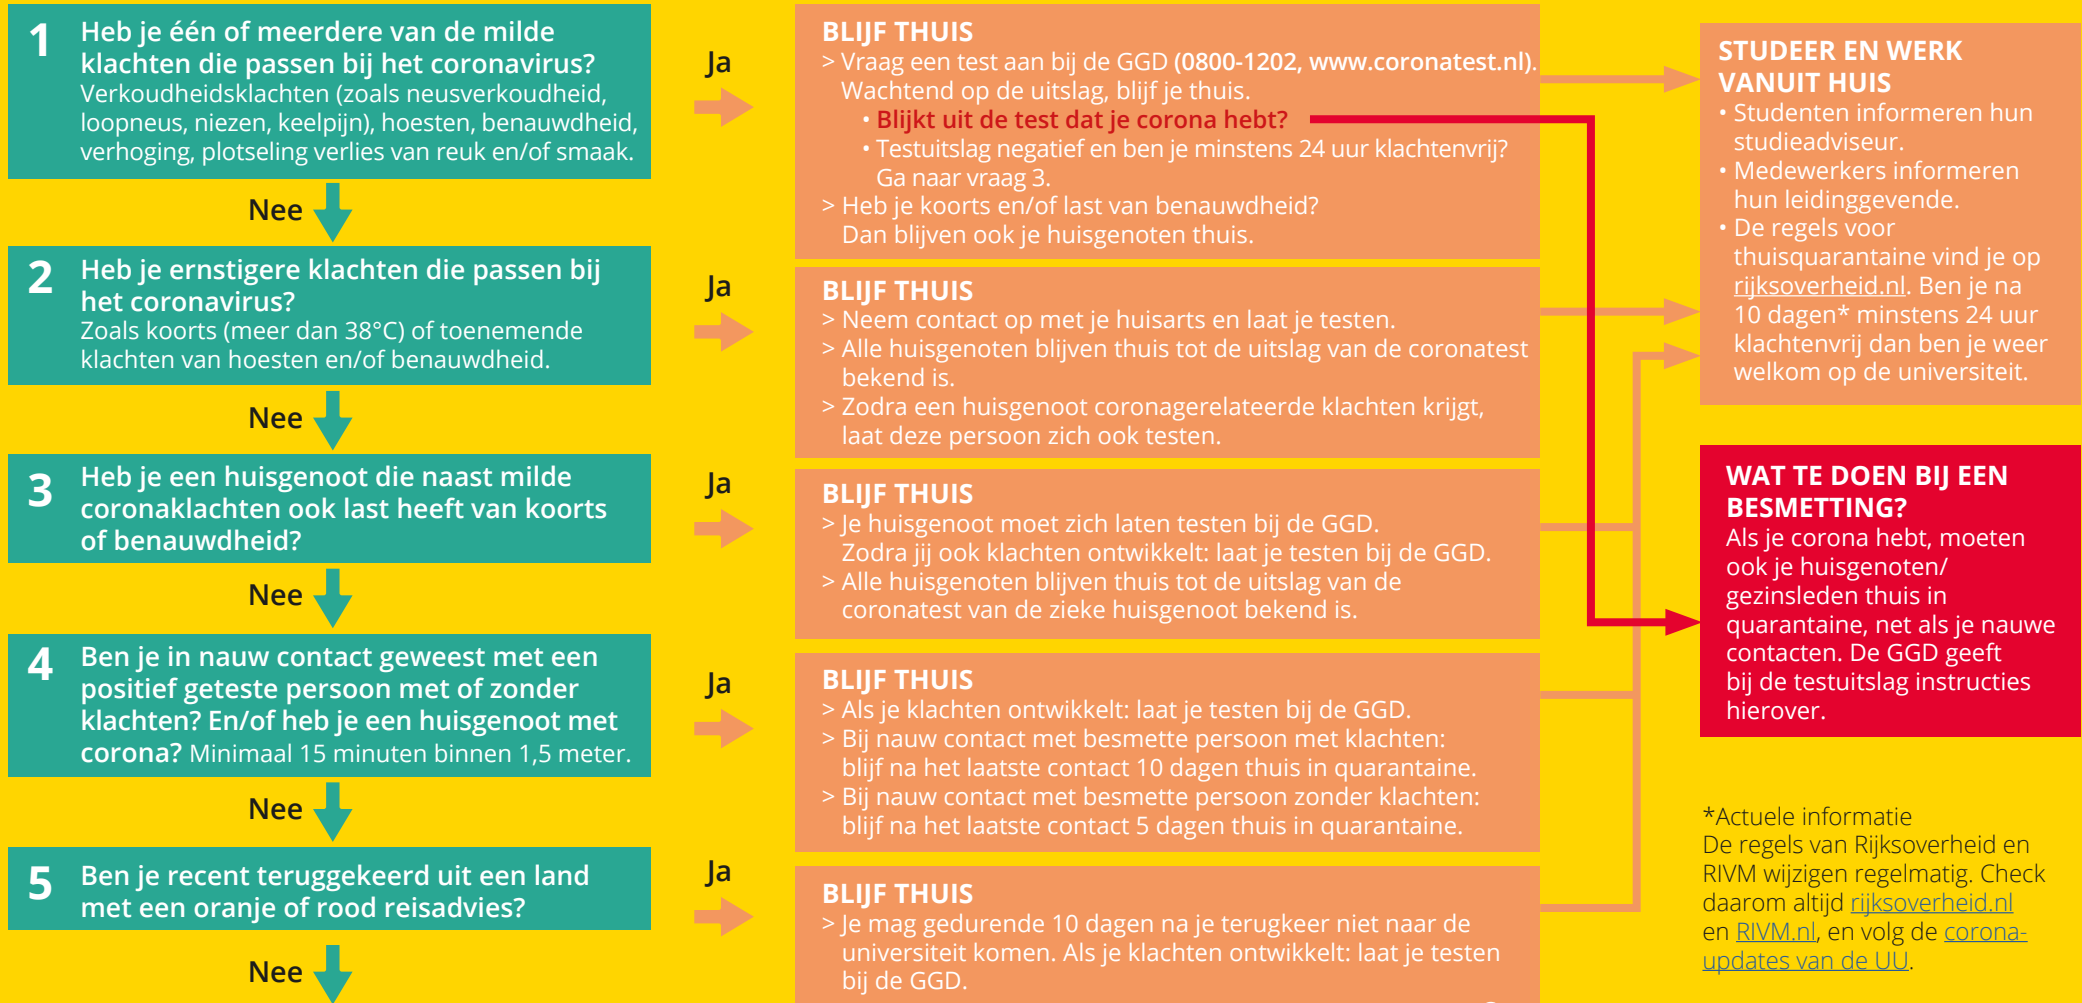

Mag ik naar de universiteit?

Beantwoord deze vijf vragen voordat je voor onderwijs, een studieplek of werk naar de universiteit komt.

*Actuele informatie
De regels van Rijksoverheid en RIVM wijzigen regelmatig. Check daarom altijd rijksoverheid.nl en RIVM.nl, en volg de corona-updates van de UU.

Je bent welkom op de universiteit!
Kom alleen voor ingeroosterd onderwijs, tentamens, gereserveerde studieplek of voor werk na toestemming leidinggevende. Houd je aan de [coronaregels](#), en volg de aanwijzingen in de gebouwen.
Behoor je (of een huisgenoot) tot een risicogroep, en maak je je zorgen over naar de universiteit komen? Overleg met je leidinggevende/studieadviseur.