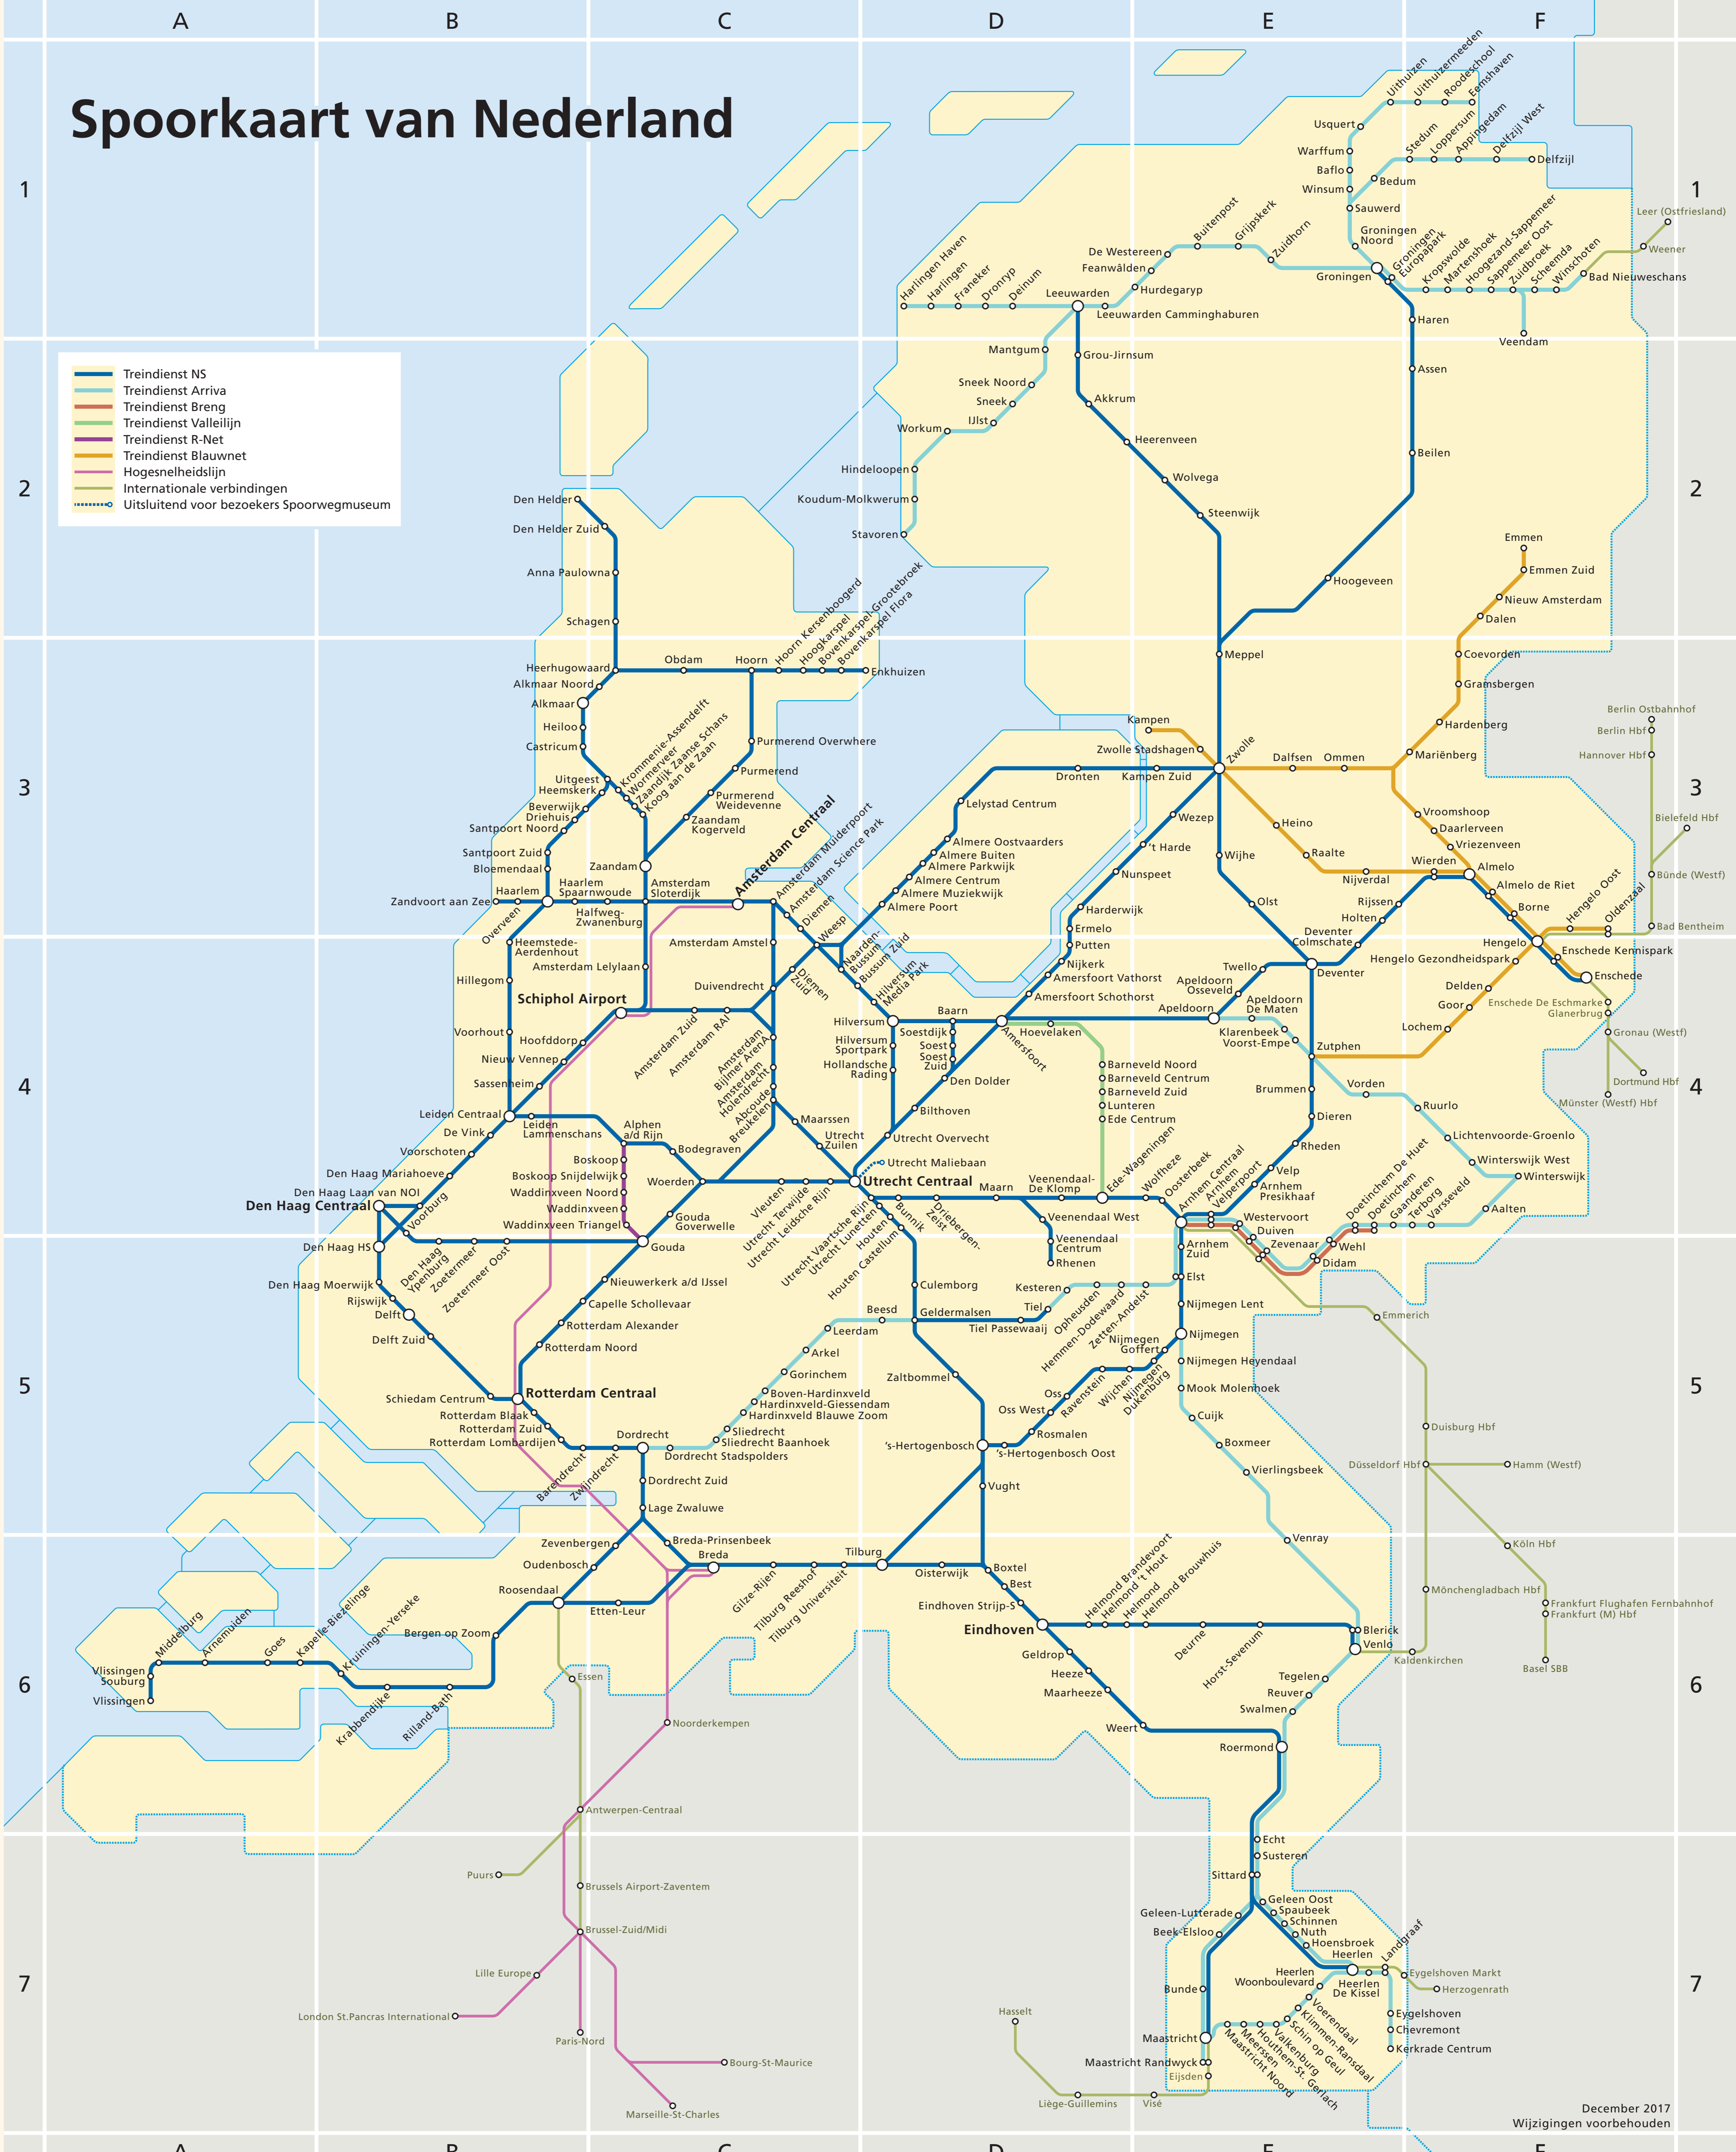

Spoorkaart van Nederland

- Treindienst NS
- Treindienst Arriva
- Treindienst Breng
- Treindienst Valleilijn
- Treindienst R-Net
- Treindienst BlauwNet
- Hogesnelheidslijn
- Internationale verbindingen
- Uitsluitend voor bezoekers Spoorwegmuseum

December 2017
Wijzigingen voorbehouden

1. **A**
2. Kaartvak / station
3. F4 Aalten
   - C4 Abcoude
   - D2 Akkrum
   - B3 Alkmaar
   - C3 Alkmaar Noord
   - F3 Almelo
   - F3 Almelo de Riet
   - D3 Almere Buiten
   - D3 Almere Centrum
   - D3 Almere Muziekwijk
   - D3 Almere Oostvaarders
   - D3 Almere Parkwijk
   - D3 Almere Poort
   - C4 Alphen a/d Rijn
   - D4 Amersfoort
   - D4 Amersfoort Schothorst
   - D4 Amersfoort Vathorst
   - C4 Amsterdam Amstel
   - C4 Amsterdam Bijlmer ArenA
   - C3 Amsterdam Centraal
   - C4 Amsterdam Holendrecht
   - C4 Amsterdam Lelylaan
   - C3 Amsterdam Muiderpoort
   - C4 Amsterdam Zuid
   - C3 Amsterdam Science Park
   - C3 Amsterdam Sloterdijk
   - C4 Anna Paulowna
   - E4 Apeldoorn
   - E4 Apeldoorn De Maten
   - E4 Apeldoorn Osseveld
   - F1 Appingedam
   - C5 Arkel
   - A6 Arnhemuiden
   - E4 Arnhem Centraal
   - E4 Arnhem Presikhaaf
   - E4 Arnhem Velperpoort
   - E5 Arnhem Zuid
   - F2 Assen

1. **B**
2. D4 Baarn
   - F1 Bad Nieuweschans
   - E1 Baflo
   - B5 Barendrecht
   - D4 Barneveld Centrum
   - D4 Barneveld Noord
   - D4 Barneveld Zuid
   - E1 Bedum
   - E7 Beek-Elstoo
   - D5 Beesd
   - F2 Beilen
   - B6 Bergen op Zoom
   - D6 Best
   - B3 Beverwijk
   - D4 Bithoven
   - E6 Blerick
   - B3 Bloemendaal
   - C4 Bodegraven
   - F3 Borne
   - C4 Boskoop
   - C4 Boskoop Snijdelwijk
   - C5 Boven-Hardinxveld
   - C3 Bovenkarspel Flora
   - C3 Bovenkarspel-Grootebroek
   - E5 Boxmeer
   - D6 Boxtel
   - C6 Breda
   - E6 Breda-Prinsenbeek
   - C4 Bruckelen
   - E6 Brummen
   - E1 Buitenpost
   - F7 Bunde
   - D4 Bunnik
   - C4 Bussum Zuid

1. **C**
2. B5 Capelle Schollevaar
   - B3 Castricum
   - E7 Chevreumont
   - F3 Coevorden
   - D5 Culemborg
   - E5 Cuijk

1. **D**
2. F3 Daarlerveen
   - F2 Dalen
   - E3 Dalfsen
   - D1 Deinum
   - F4 Delden
   - B5 Delft
   - B5 Delft Zuid
   - F1 Delfzijl
   - F1 Delfzijl West
   - D4 Den Dolder
   - B4 Den Haag Centraal
   - B5 Den Haag HS
   - B4 Den Haag Laan van NOI
   - B4 Den Haag Mariahoeve
   - B5 Den Haag Moerwijk
   - B5 Den Haag Ypenburg
   - B2 Den Helder
   - C2 Den Helder Zuid
   - E6 Deurne
   - E4 Deventer
   - E4 Deventer Colmschate
   - E5 Didam
   - C3 Diemen
   - C4 Diemen Zuid
   - E4 Dieren
   - E4 Doetinchem
   - E4 Doetinchem De Huet
   - C5 Dordrecht
   - C5 Dordrecht Stadspolders
   - C5 Dordrecht Zuid
   - D4 Driebergen-Zeist
   - B3 Driehuis
   - D1 Dronryp
   - D3 Dronryp
   - E5 Duiven
   - C4 Duivendrecht

1. **E**
2. E7 Echt
   - D4 Ede Centrum
   - D4 Ede-Wageningen
   - F1 Eemshaven (medio 2018)
   - E7 Eijsden
   - D6 Eindhoven
   - D5 Eindhoven Strijp-5
   - E5 Elst
   - F2 Emmen
   - F2 Emmen Zuid
   - D3 Enkhuizen
   - F4 Enschede
   - F4 Enschede De Eschmarke
   - F4 Enschede Kennispark
   - D3 Ermelo
   - C6 Etten-Leur
   - E7 Eygelshoven
   - E7 Eygelshoven Markt

1. **F**
2. E1 Feanwâlden
   - D1 Franeker

1. **G**
2. E4 Gaanderen
   - D5 Geldermalsen
   - D6 Geldrop
   - E7 Geleen-Lutterade
   - E7 Geleen Oost
   - C6 Gilze-Rijen
   - F4 Glanerbrug
   - A6 Goes
   - F4 Goor
   - C5 Gorinchem
   - C5 Gouda
   - C4 Gouda Goverwelle
   - F3 Gramsbergen
   - E1 Grijskerk
   - E1 Groningen
   - E1 Groningen Europapark
   - E1 Groningen Noord
   - D2 Grou-Jirsum

1. **H**
2. B3 Haarlem
   - B3 Haarlem Spaarnwoude
   - C3 Halfweg-Zwanenburg
   - C3 Harde, t
   - F3 Hardenberg
   - D3 Harderwijk
   - C5 Hardinxveld-Blauwe Zoom
   - C5 Hardinxveld-Giessendam
   - F1 Haren
   - D1 Harlingen
   - D1 Harlingen Haven
   - D1 Heemskerk
   - C3 Heemskerk
   - D4 Heemstede-Aerdenhout
   - D2 Heerenveen
   - C3 Heerhugowaard
   - E7 Heerlen
   - E7 Heerlen De Kissel
   - E7 Heerlen Woonboulevard
   - D6 Heeze
   - B3 Heloo
   - E3 Heino
   - D6 Helmond
   - D6 Helmond Brandevoort
   - E6 Helmond Brouwhuis
   - D6 Helmond 't Hout
   - D5 Hemmen-Dodewaard
   - F4 Hengelo